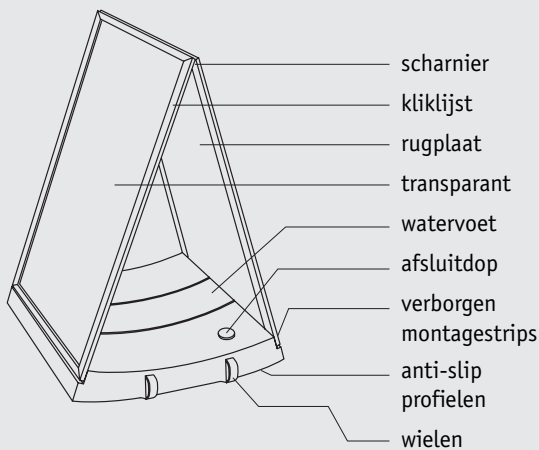

Vlaggen en buitenstandaards