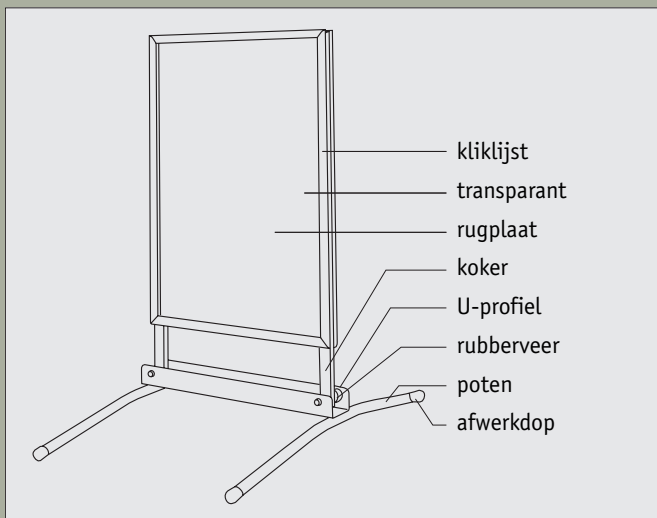

Vlaggen en buitenstandaards

Buitenstandaards Swingmaster

- Standaard
- Profielen 32 mm softline
  45 mm softline
- Frame Geanodiseerde aluminium-koker
- Rugpaneel Galva
- Beschermfolie Apet anti-reflex
- Hoeken Verstekhoeken
- Kleur Geanodiseerd
- Verpakking In een kartonnen doos

- Maatwerk
- Afmetingen Afwijkende afmetingen verkrijgbaar
- Rugpaneel Aluminium - polystyreen
- Kleur RAL-kleur naar keuze

Formaat	32 mm	45 mm
DIN A1	x	
DIN A0	x	x
70 x 100 cm	x	
60 x 80 cm	x	
80 x 120 cm	x	x