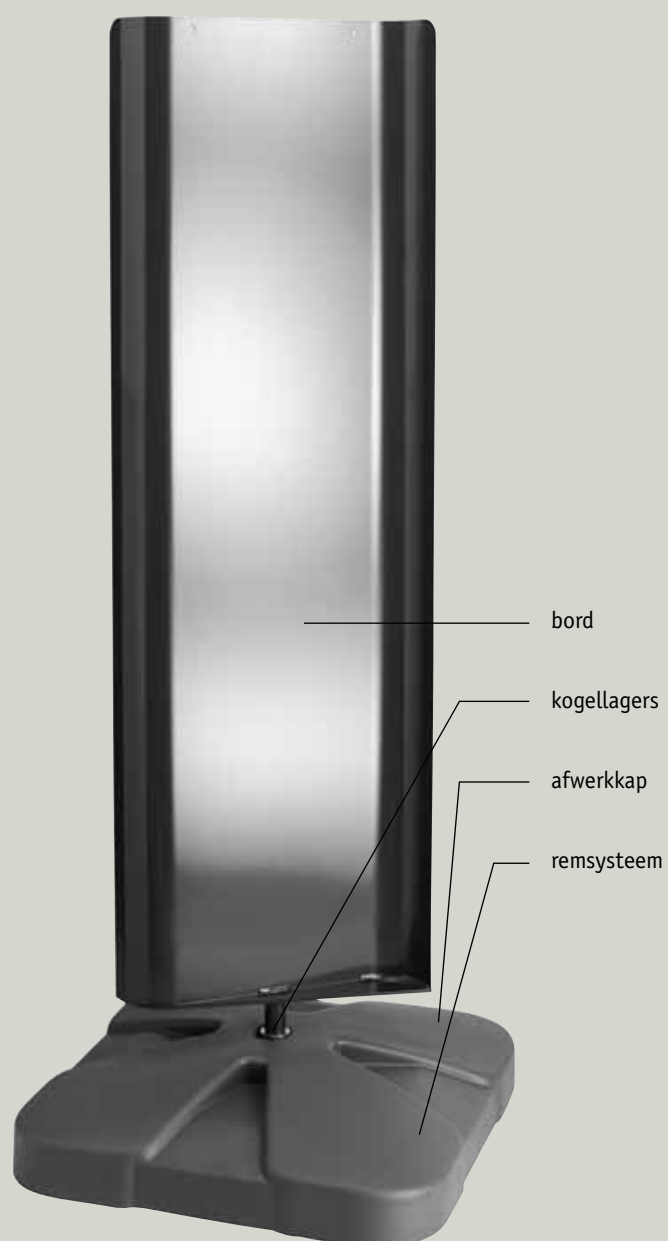

#### 700 x 1000 mm

45 mm profiel *Art.nr. 300-VE-055-0008*

aluminium kleur

### Windhapper

De Windhapper: roterend reclamebord met degelijk remsysteem, zeer windstabiel. Bestickering naar wens.

Verkrijgbaar in gelakte (RAL-kleuren) uitvoering.  
Standaard reclamebord: 1150 x 360 mm